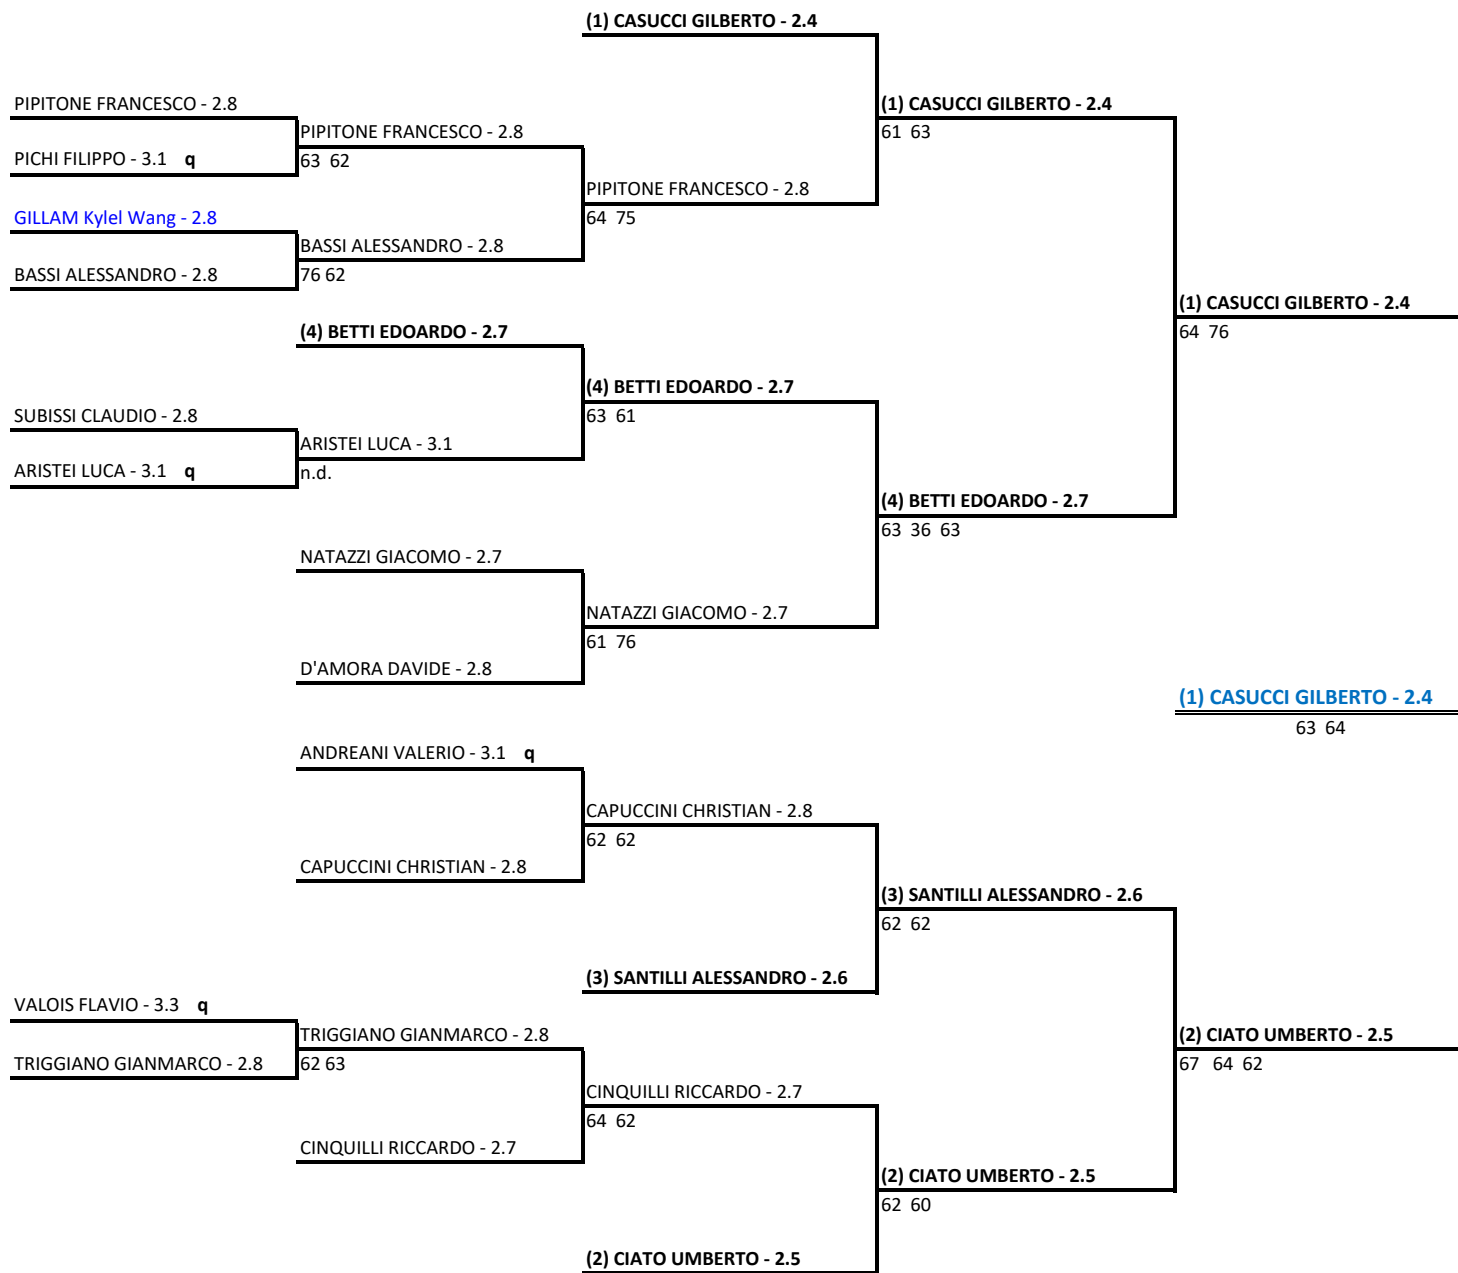

CIRCOLO TENNIS UMBERTIDE AS DILETTANTISTICA

Open Maschile - Umbria Tennis

Singolare Maschile Open LIM. 4.2 - 1 - **TABELLONE FINALE**

22/08/2023 - 03/09/2023 iscritti n° 13

Tabellone compilato il 27/08/2023 alle ore 19:47 e subito esposto

Il Giudice Arbitro: **MONACO CORRADO**