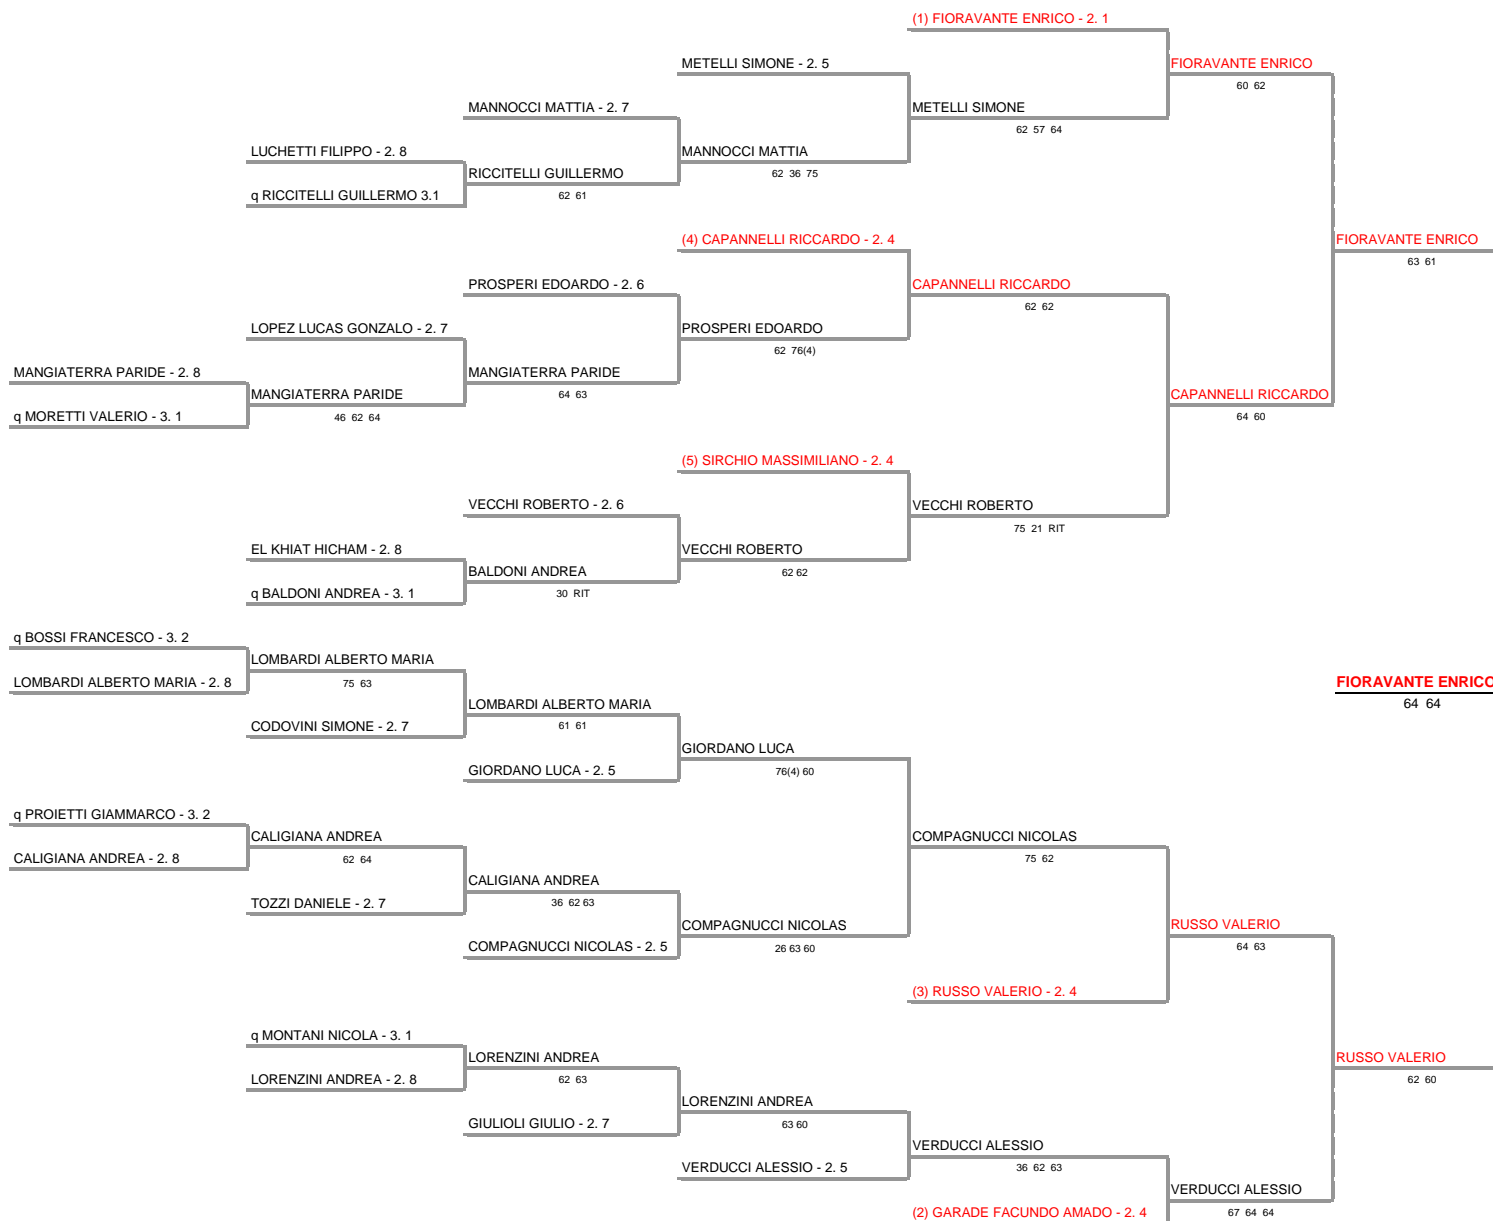

A.S.D. CIRCOLO TENNIS OLYMPIA - UMBRIA - 12° Torneo Memorial "Sergio Minelli"
Umbria Tennis - Tabellone 3^a cat. - QUALY

19/06/2013 - 30/06/2013 iscritti n° 20

Tabellone confermato il 19/06/2013 alle ore 17:43
Il Giudice Arbitro: GAT3 GIULIANO CHIARALUCE

		(1) MORETTI VALERIO - 3. 1		
ANGELINI PAOLO - 3. 4		ANGELINI PAOLO - 3. 4		MORETTI VALERIO Q ₁
FRANCHIN ROBERTO - 3. 4		76(4) 64	57 62 RIT	
		(2) MONTANI NICOLA - 3. 1		
TOGNOLONI ALESSIO - 3. 3		TOGNOLONI ALESSIO - 3. 3		MONTANI NICOLA Q ₂
RUELLO GIORGIO - 3. 3		64 06 64	75 63	
		(3) BALDONI ANDREA - 3. 1		
LA VECCHIA DI TOCCO FRANCESCO - 3. 2		LA VECCHIA DI TOCCO FRANCESCO		BALDONI ANDREA Q ₃
GALLASTEGUI FABREGAS AGUSTIN - 3.2		75 62	64 46 61	
		(4) RICCITELLI GUILLIERMO - 3.1		
RUELLO MARCO - 3. 2		RUELLO MARCO		RICCITELLI GUILLIERMO Q ₄
PASSERI DANIELE - 3. 5		64 63	61 62	
MANTINI ALESSIO - 3. 5	60 60			
MANTINI ALESSIO - 3. 5				
		(5) PROIETTI GIAMMARCO - 3. 2		
VERGARI LORENZO - 3. 5		VERGARI LORENZO - 3. 5		PROIETTI GIAMMARCO Q ₅
RIDOLFI SAMUEL - 3. 4		60 62	16 76(6) 61	
		(6) BOSSI FRANCESCO - 3. 2		
VINCENTI JULIAN - 3. 4		GIULIANI ALESSIO		BOSSI FRANCESCO Q ₆
GIULIANI ALESSIO - 3. 5		GIULIANI ALESSIO - 3. 5	26 63 63	
ADIUTI SIMONE - 3. 5	64 63			

A.S.D. CIRCOLO TENNIS OLYMPIA - UMBRIA - 12° Torneo Memorial "Sergio Minelli"
Umbria Tennis - Tabellone FINALE

19/06/2013 - 30/06/2013 iscritti n° 28

Tabellone confermato il 19/06/2013 alle ore 18:03

Il Giudice Arbitro: GAT3 GIULIANO CHIARALUCE