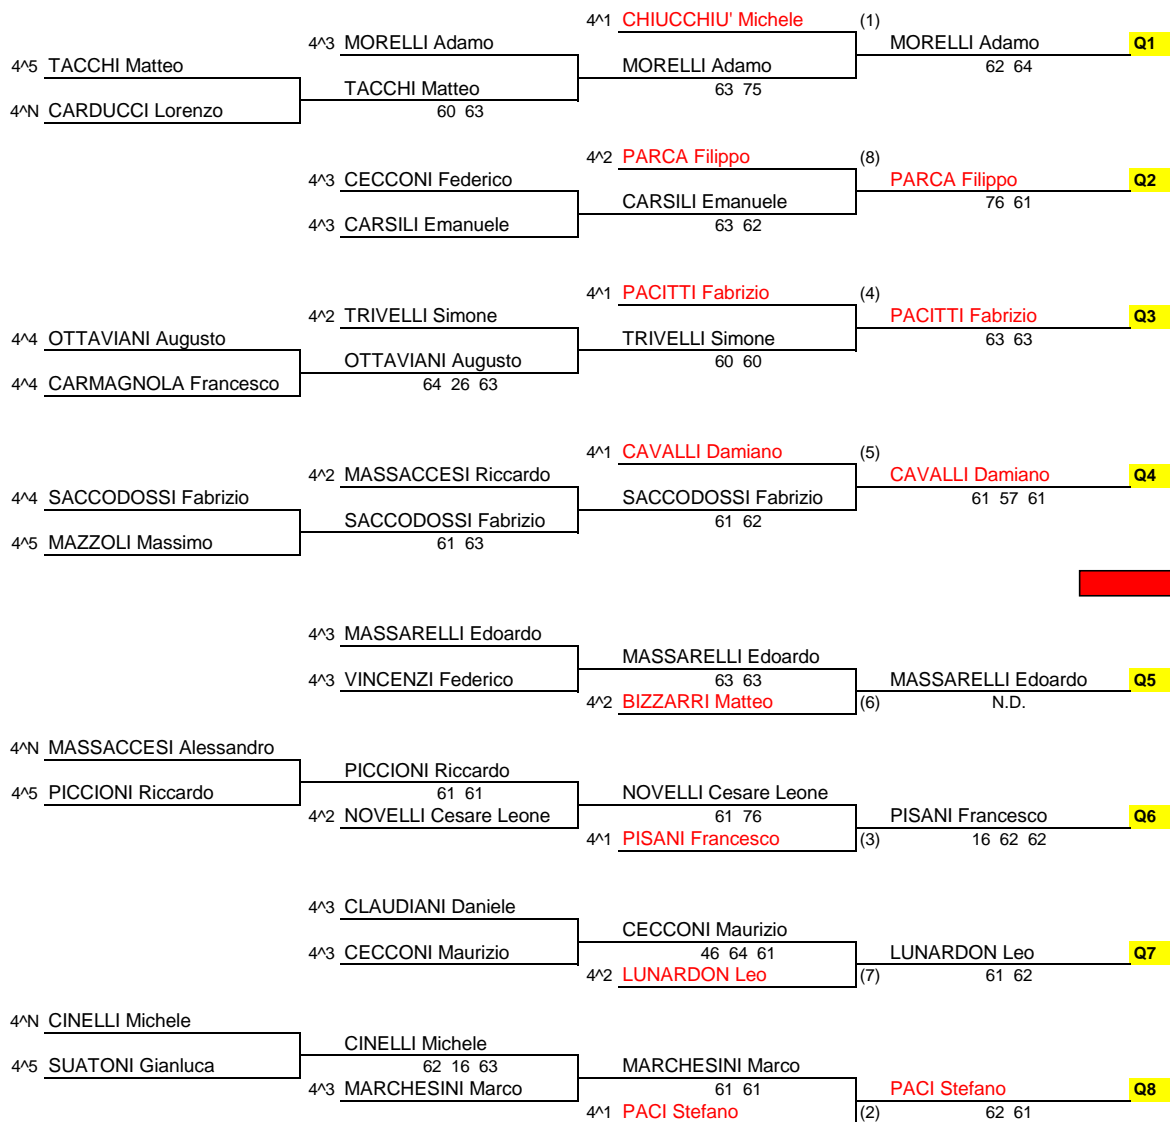

Tabellone compilato il 02/06/2009  
alle ore 19,00 e subito esposto

Il Giudice Arbitro  
**GAT 3** : *Amleto TREGGIA*  
**GAT 1** : Gianni MADOLINI  
Leonardo BONACCINI

**UMBRIA TENNIS GRAND PRIX**  
**La NUOVA PARATI**  
**4° Torneo Nazionale**  
**OPEN Maschile € 3.100 + H**  
**T.C. AMELIA 4 - 14 GIUGNO 2009**  
**TABELLONE DI**  
**QUALIFICAZIONE per 4ª cat**  
**Iscritti N° 29**

**CONCLUSIONE** :

**UMBRIA TENNIS GRAND PRIX**  
**La NUOVA PARATI**  
**4° Torneo Nazionale**  
**OPEN Maschile €. 3.100 + H**  
**T.C. AMELIA 4 - 14 GIUGNO 2009**  
**TABELLONE DI**  
**QUALIFICAZIONE per 3ª cat**  
**Iscritti N° 23 + 8 Qe**

CONCLUSIONE

Tabellone compilato il 03/06/2009  
alle ore 16,00 e subito esposto  
  
Il Giudice Arbitro  
**GAT 3 : Amleto TREGGIA**

**UMBRIA TENNIS GRAND PRIX**  
**La NUOVA PARATI**  
**4° Torneo Nazionale**  
**OPEN Maschile €. 3.100 + H**  
**T.C. AMELIA 4 - 14 GIUGNO 2009**  
**TABELLONE FINALE**  
**Iscritti N° 34 + 4 Qe**

Tabellone compilato il 05/06/2009  
alle ore 16,00 e subito esposto

Il Giudice Arbitro  
**GAT 3 : Amleto TREGGIA**