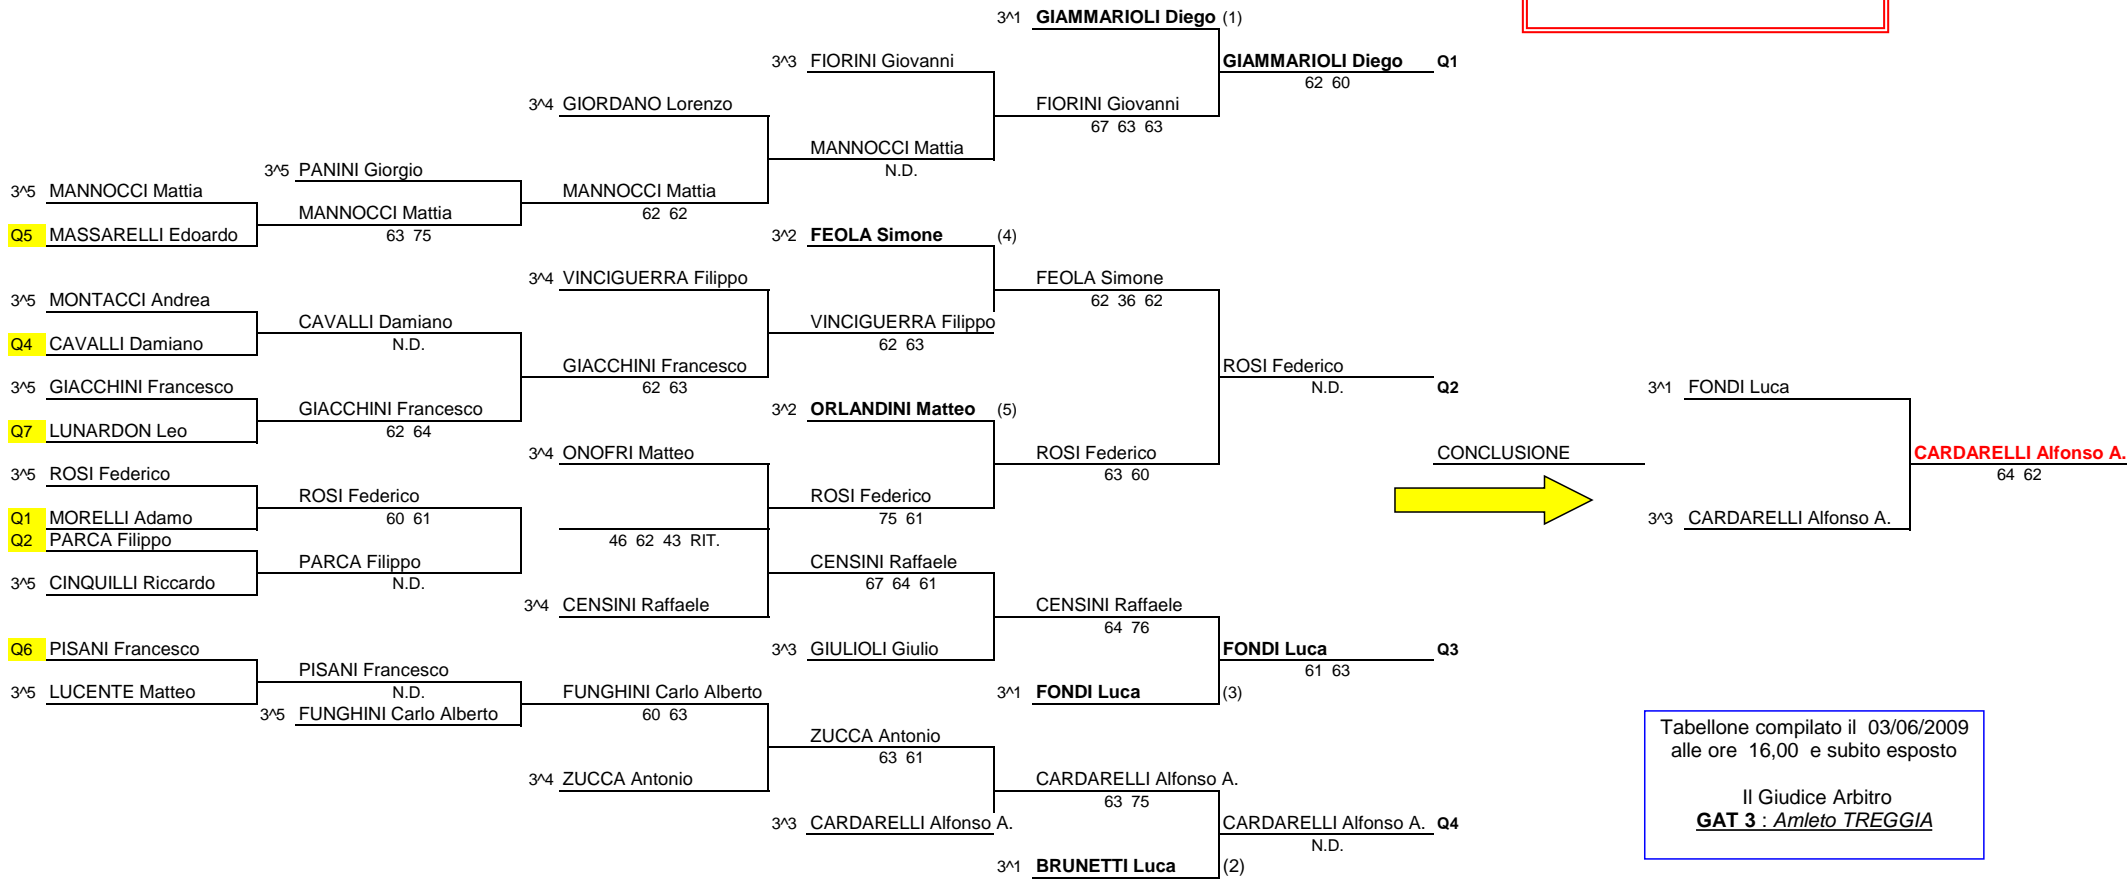

Tabellone compilato il 02/06/2009  
alle ore 19,00 e subito esposto

Il Giudice Arbitro  
**GAT 3** : *Amleto TREGGIA*  
**GAT 1** : Gianni MADOLINI  
Leonardo BONACCINI

**UMBRIA TENNIS GRAND PRIX**  
**La NUOVA PARATI**  
**4° Torneo Nazionale**  
**OPEN Maschile € 3.100 + H**  
**T.C. AMELIA 4 - 14 GIUGNO 2009**  
**TABELLONE DI**  
**QUALIFICAZIONE per 4ª cat**  
**Iscritti N° 29**

**CONCLUSIONE** :

**UMBRIA TENNIS GRAND PRIX**  
**La NUOVA PARATI**  
**4° Torneo Nazionale**  
**OPEN Maschile €. 3.100 + H**  
**T.C. AMELIA 4 - 14 GIUGNO 2009**  
**TABELLONE DI**  
**QUALIFICAZIONE per 3ª cat**  
**Iscritti N° 23 + 8 Qe**

CONCLUSIONE

Tabellone compilato il 03/06/2009  
alle ore 16,00 e subito esposto  
  
Il Giudice Arbitro  
**GAT 3 : Amleto TREGGIA**

**UMBRIA TENNIS GRAND PRIX**  
**La NUOVA PARATI**  
**4° Torneo Nazionale**  
**OPEN Maschile €. 3.100 + H**  
**T.C. AMELIA 4 - 14 GIUGNO 2009**  
**TABELLONE FINALE**  
**Iscritti N° 34 + 4 Qe**

Tabellone compilato il 05/06/2009  
alle ore 16,00 e subito esposto

Il Giudice Arbitro  
**GAT 3 : Amleto TREGGIA**