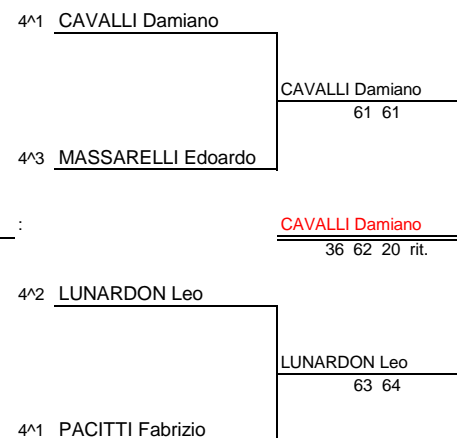

CONCLUSIONE :