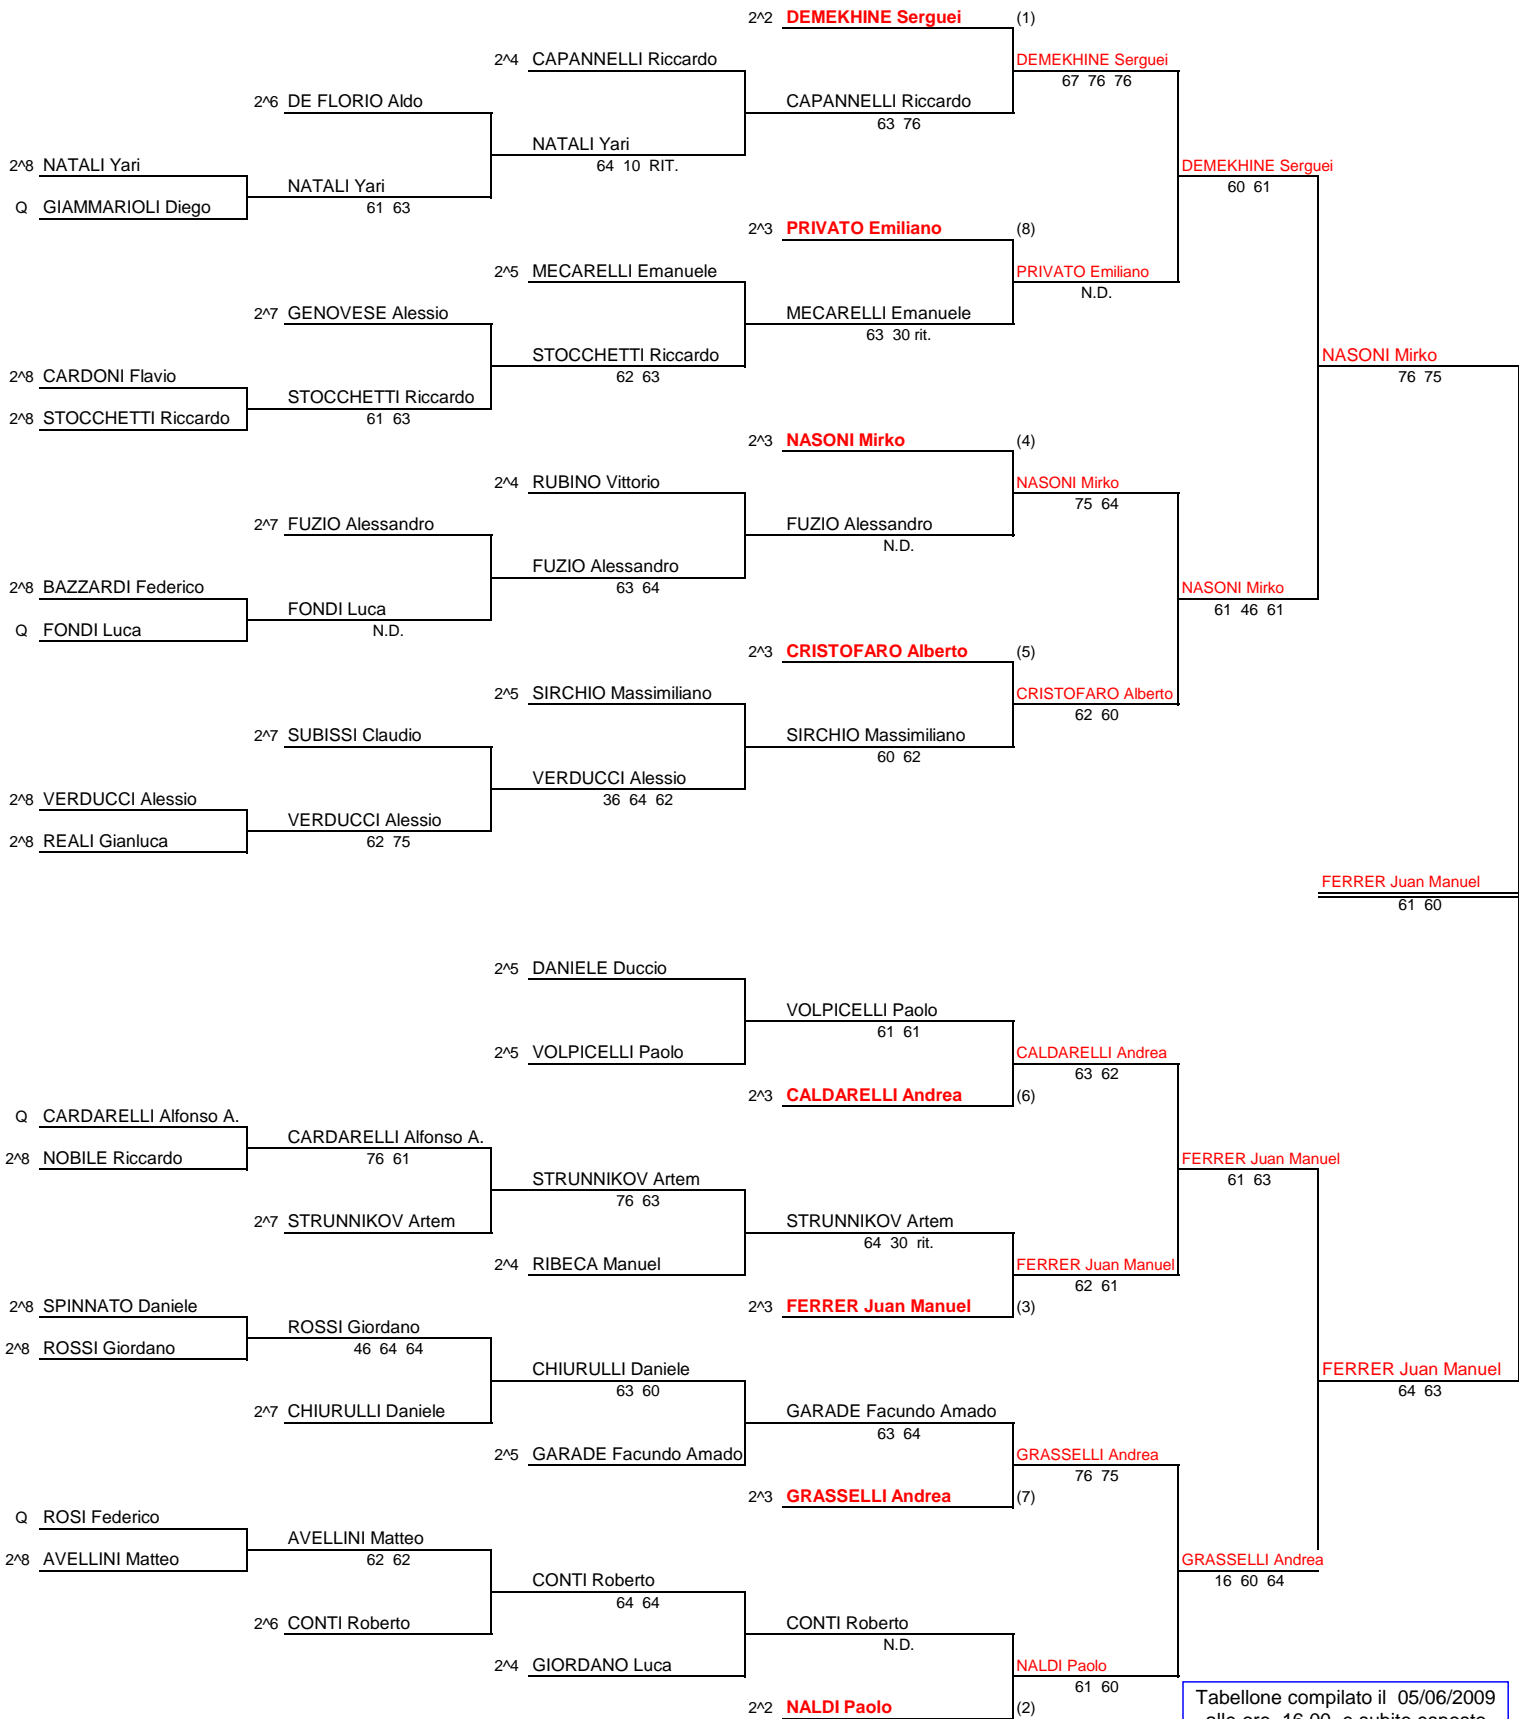

Tabellone compilato il 02/06/2009  
alle ore 19,00 e subito esposto

Il Giudice Arbitro  
**GAT 3** : *Amleto TREGGIA*  
**GAT 1** : Gianni MADOLINI  
Leonardo BONACCINI

**UMBRIA TENNIS GRAND PRIX**  
**La NUOVA PARATI**  
**4° Torneo Nazionale**  
**OPEN Maschile € 3.100 + H**  
**T.C. AMELIA 4 - 14 GIUGNO 2009**  
**TABELLONE DI**  
**QUALIFICAZIONE per 4ª cat**  
**Iscritti N° 29**

CONCLUSIONE

Tabellone compilato il 03/06/2009  
alle ore 16,00 e subito esposto  
  
Il Giudice Arbitro  
**GAT 3 : Amleto TREGGIA**

**UMBRIA TENNIS GRAND PRIX**  
**La NUOVA PARATI**  
**4° Torneo Nazionale**  
**OPEN Maschile €. 3.100 + H**  
**T.C. AMELIA 4 - 14 GIUGNO 2009**  
**TABELLONE FINALE**  
**Iscritti N° 34 + 4 Qe**