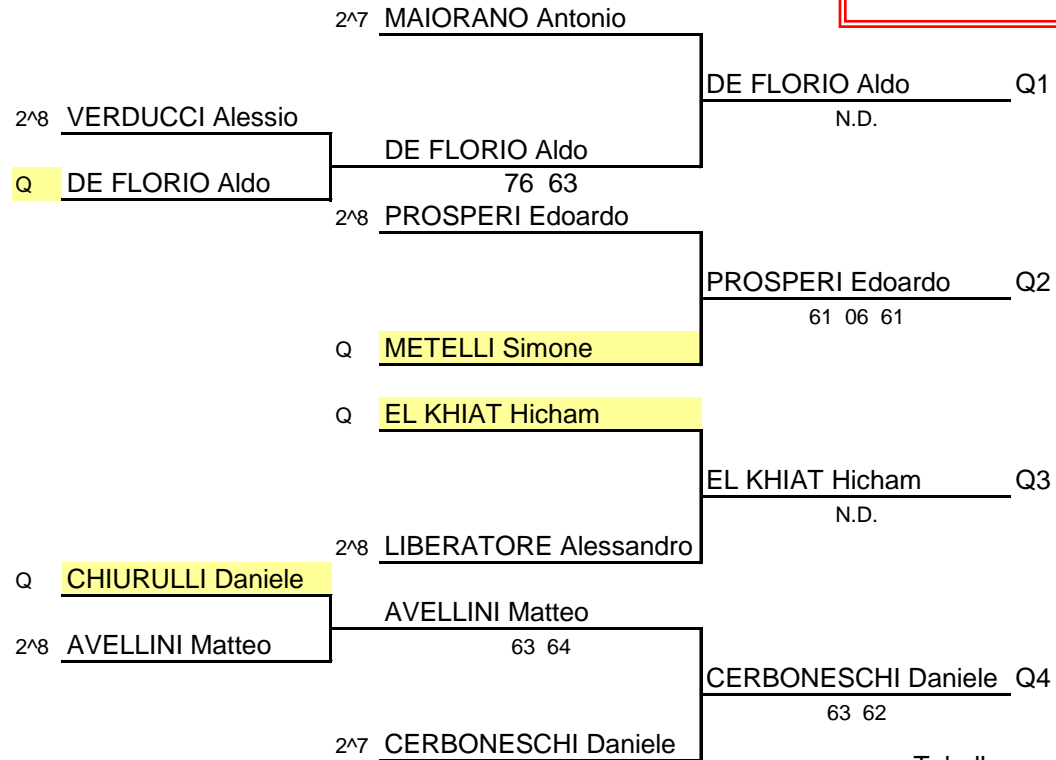

TABELLONE 1

TABELLONE 2

Tabellone compilato il 30/05/2008
 alle ore 18.00 e subito esposto
 Il Giudice Arbitro:
 ___Guido CURCI___

UMBRIA TENNIS Grand Prix
MONTAGNA GROUP
7° Torneo Naz. OPEN Masch.
A.S.D. TENNIS '90
31 maggio - 8 giugno 2008
QUALY AL TABELLONE FINALE
Iscritti N° 6+ 4 Qe

TABELLONE 1

Tabellone compilato il 30/05/2008
 alle ore 18.00 e subito esposto
 Il Giudice Arbitro:
 ___Guido CURCI___

UMBRIA TENNIS Grand Prix
MONTAGNA GROUP
7° Torneo Naz. OPEN Masch.
A.S.D. TENNIS '90
31 maggio - 8 giugno 2008