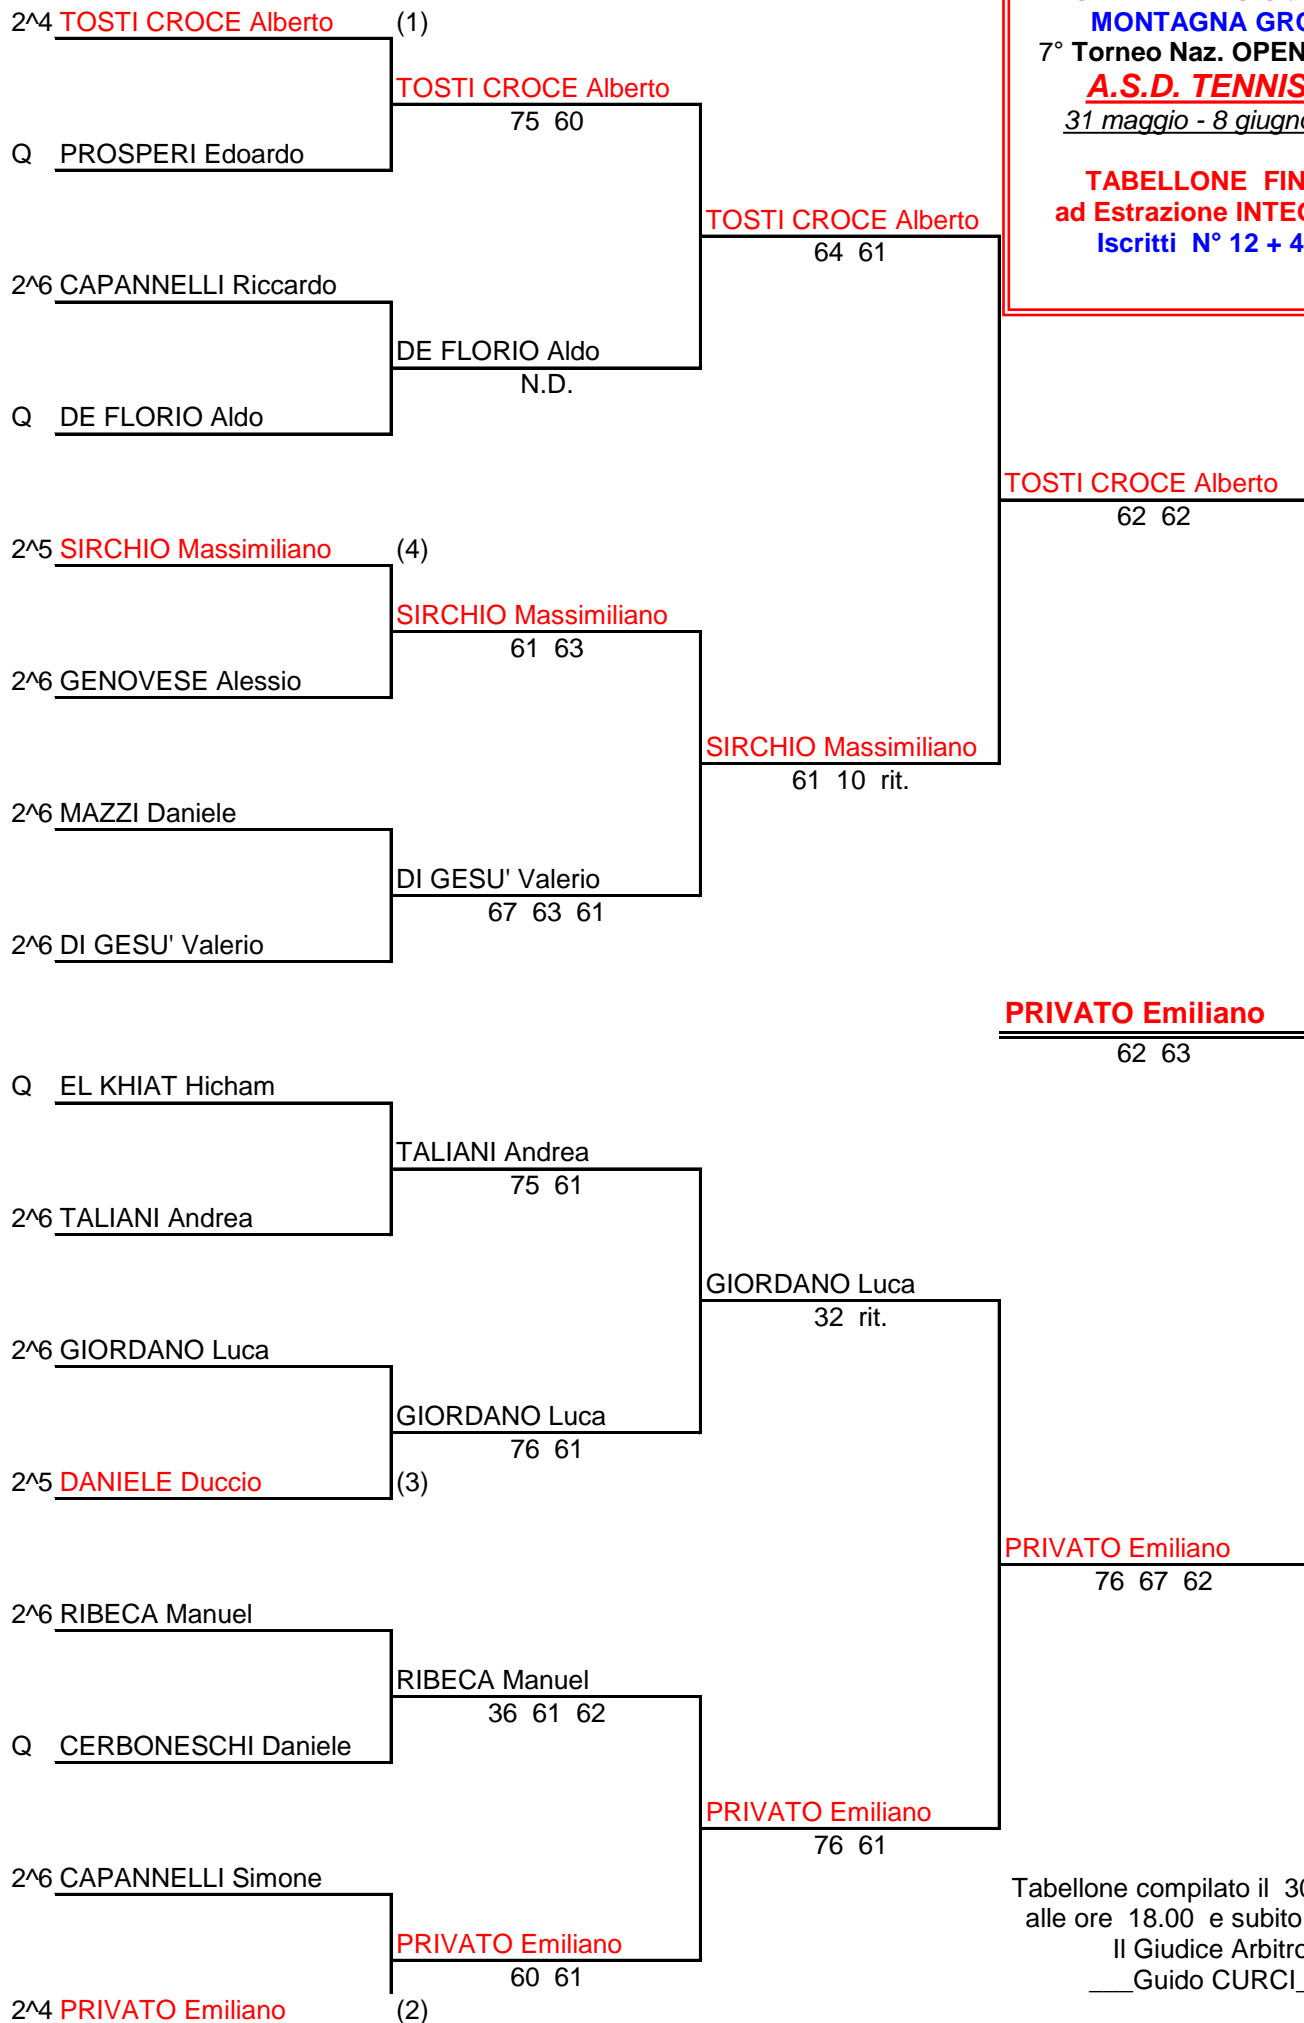

UMBRIA TENNIS Grand Prix
MONTAGNA GROUP
7° Torneo Naz. OPEN Masch.
A.S.D. TENNIS '90
31 maggio - 8 giugno 2008

TABELLONE FINALE
ad Estrazione INTEGRALE
Iscritti N° 12 + 4 Qe

Tabellone compilato il 30/05/2008
alle ore 18.00 e subito esposto
Il Giudice Arbitro:
Guido CURCI