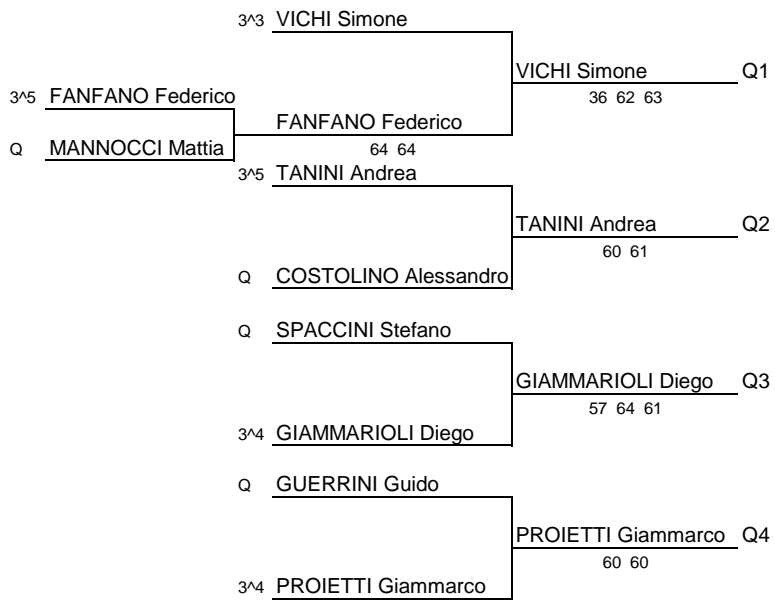

UMBRIA TENNIS Grand Prix
MONTAGNA GROUP
7° Torneo Naz. OPEN Masch.
A.S.D. TENNIS '90
31 maggio - 8 giugno 2008
TABELLONE 4ª Cat. - QUALY
Iscritti N° 17

Tabellone compilato il 30/05/2008
 alle ore 18.00 e subito esposto
 Il Giudice Arbitro:
 ___Guido CURCI___

TABELLONE 1

TABELLONE 2

Tabellone compilato il 30/05/2008
 alle ore 18.00 e subito esposto
 Il Giudice Arbitro:
 ___Guido CURCI___

UMBRIA TENNIS Grand Prix
MONTAGNA GROUP
7° Torneo Naz. OPEN Masch.
A.S.D. TENNIS '90
31 maggio - 8 giugno 2008
QUALY AL TABELLONE FINALE
Iscritti N° 6+ 4 Qe

TABELLONE 1

Tabellone compilato il 30/05/2008
 alle ore 18.00 e subito esposto
 Il Giudice Arbitro:
 ___Guido CURCI___

UMBRIA TENNIS Grand Prix
MONTAGNA GROUP
7° Torneo Naz. OPEN Masch.
A.S.D. TENNIS '90
31 maggio - 8 giugno 2008