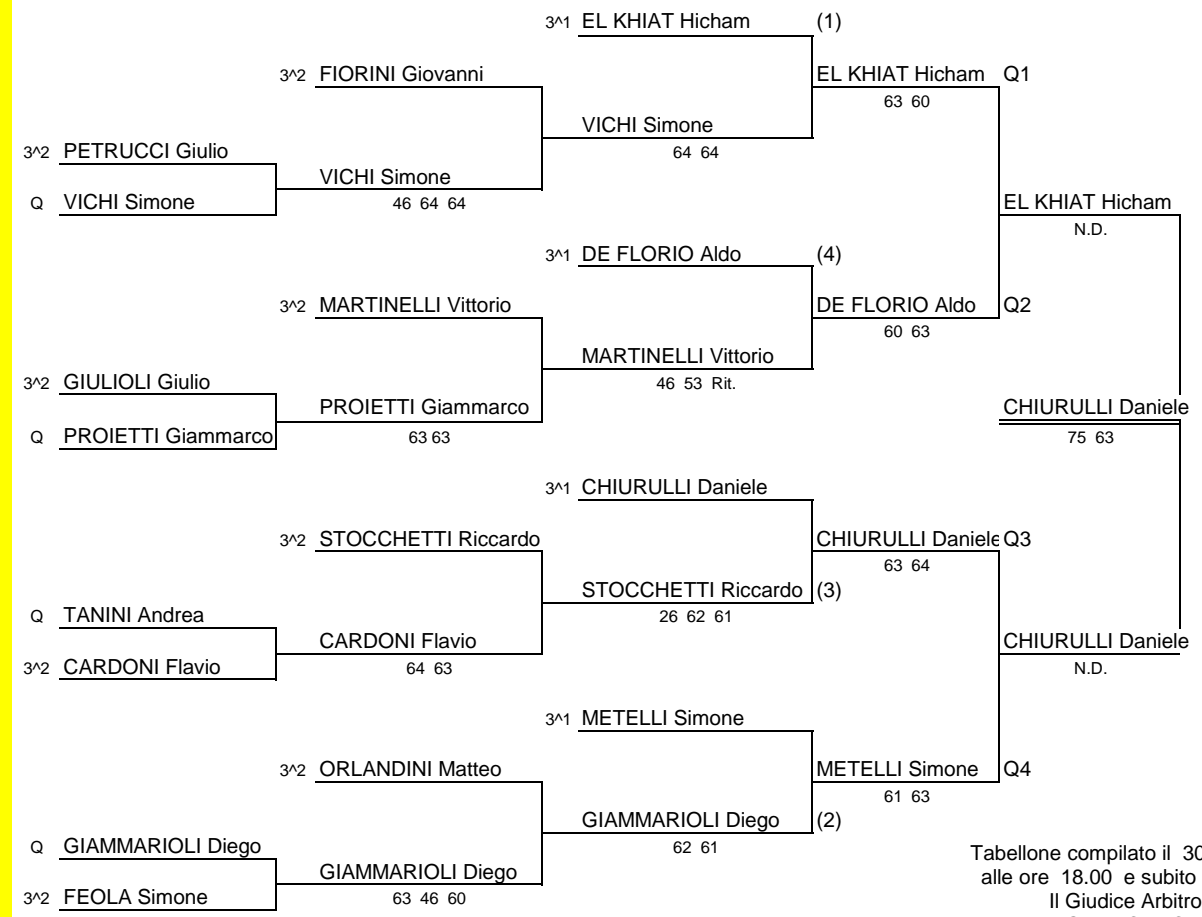

UMBRIA TENNIS Grand Prix
MONTAGNA GROUP
7° Torneo Naz. OPEN Masch.
A.S.D. TENNIS '90
31 maggio - 8 giugno 2008
TABELLONE 4ª Cat. - QUALY
Iscritti N° 17

Tabellone compilato il 30/05/2008
 alle ore 18.00 e subito esposto
 Il Giudice Arbitro:
 ___Guido CURCI___

TABELLONE 1

TABELLONE 2

Tabellone compilato il 30/05/2008
 alle ore 18.00 e subito esposto
 Il Giudice Arbitro:
 ___Guido CURCI___

UMBRIA TENNIS Grand Prix
MONTAGNA GROUP
7° Torneo Naz. OPEN Masch.
A.S.D. TENNIS '90
31 maggio - 8 giugno 2008
QUALY AL TABELLONE FINALE
Iscritti N° 6+ 4 Qe

TABELLONE 1

Tabellone compilato il 30/05/2008
 alle ore 18.00 e subito esposto
 Il Giudice Arbitro:
 ___Guido CURCI___

UMBRIA TENNIS Grand Prix
MONTAGNA GROUP
7° Torneo Naz. OPEN Masch.
A.S.D. TENNIS '90
31 maggio - 8 giugno 2008