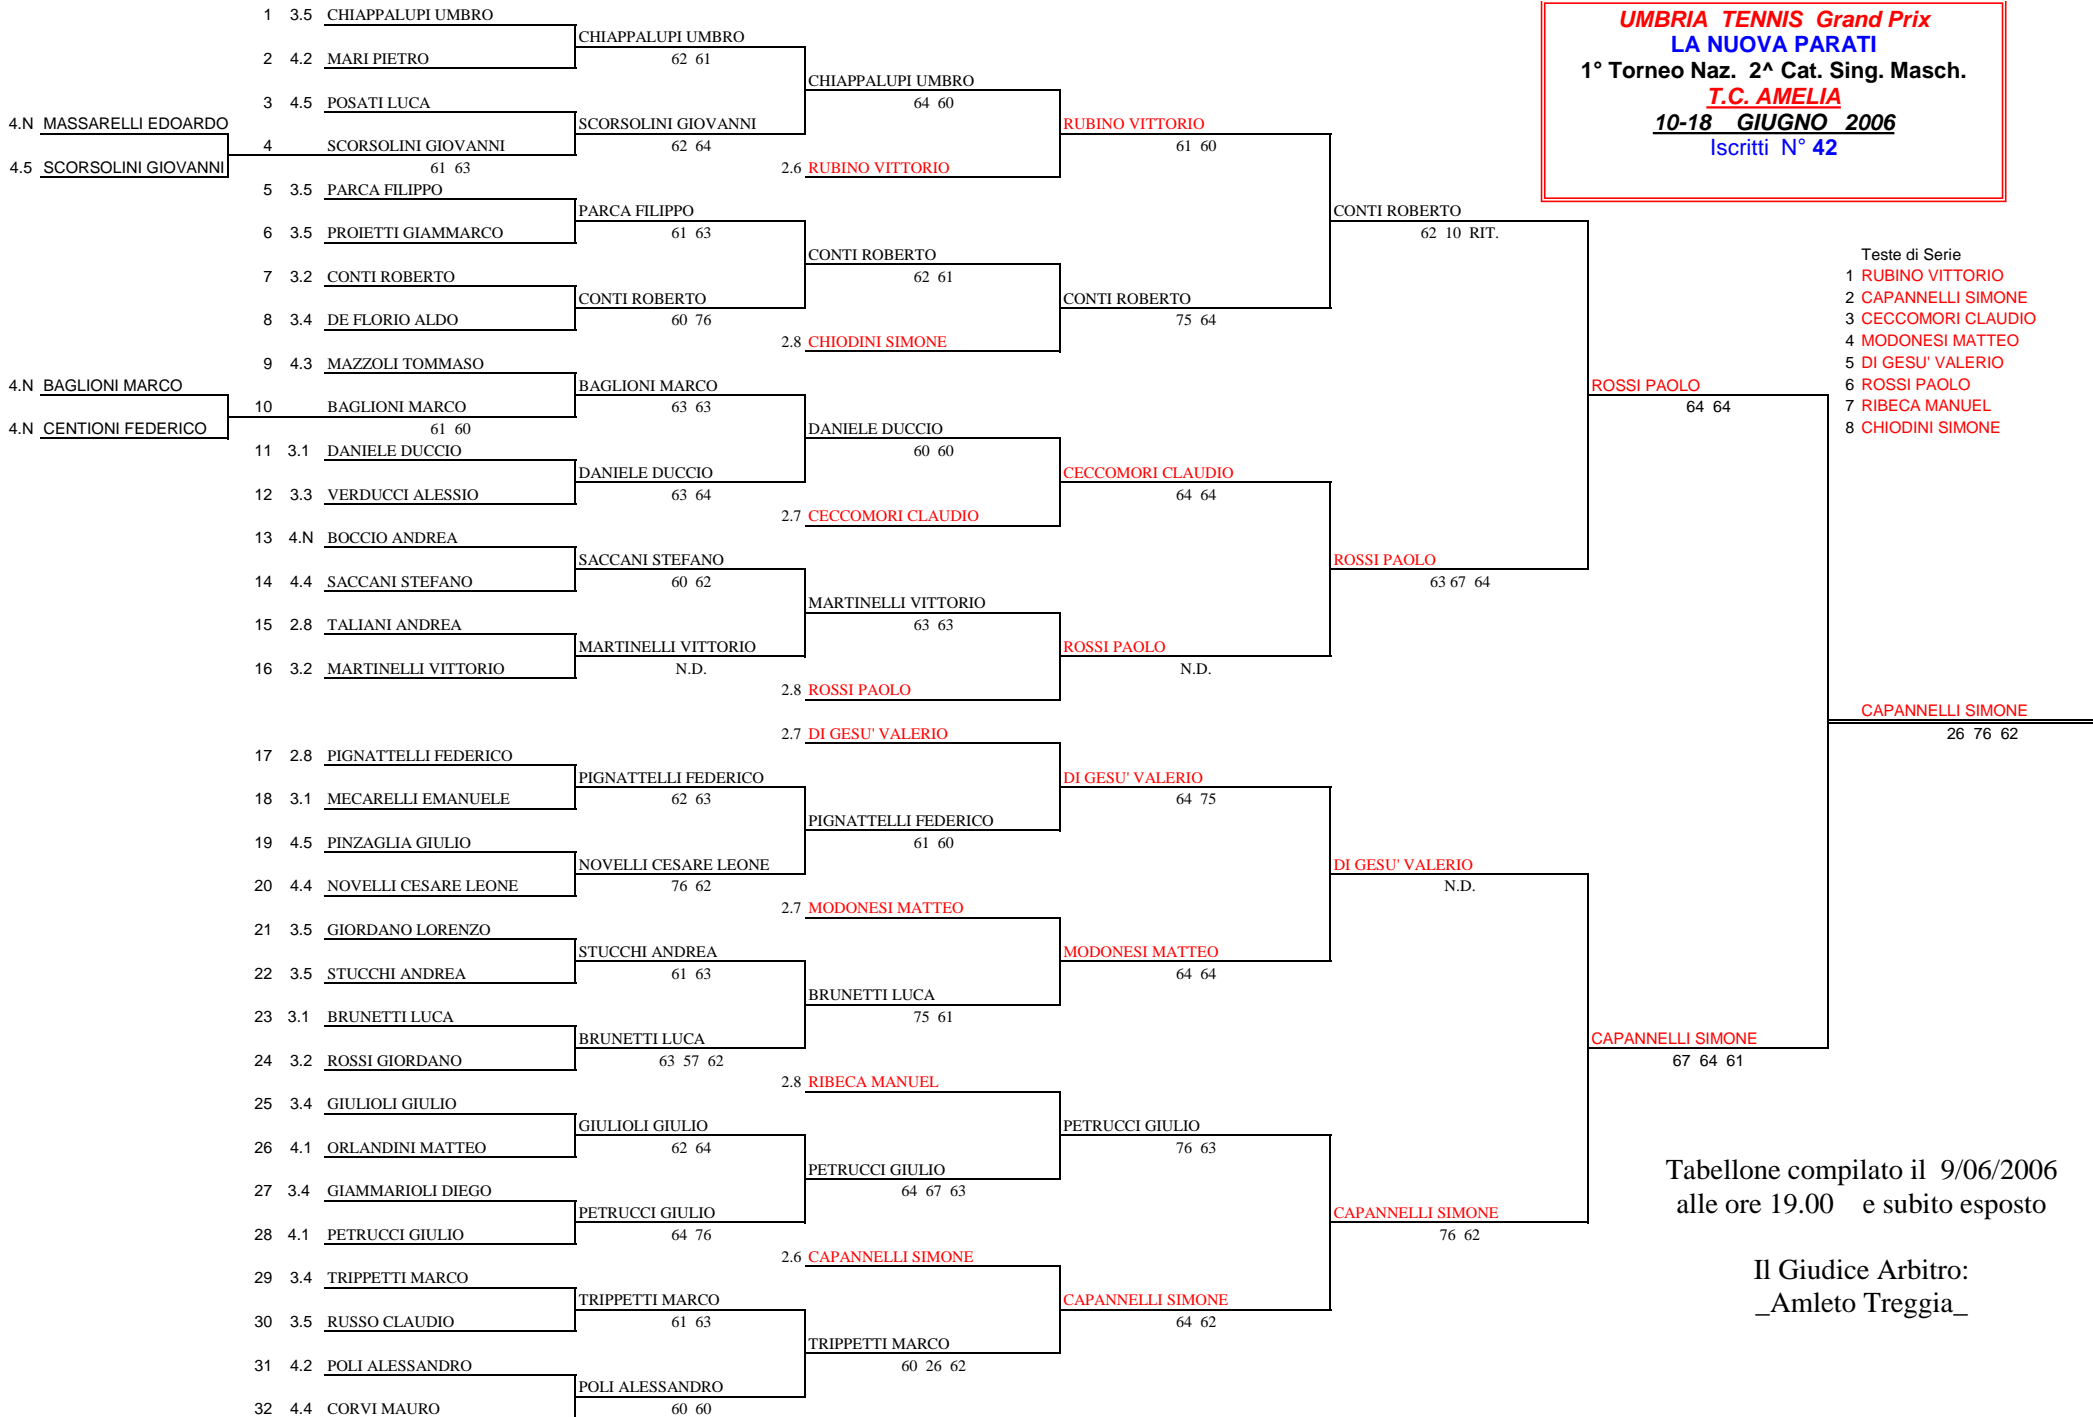

UMBRIA TENNIS Grand Prix
LA NUOVA PARATI
1° Torneo Naz. 2ª Cat. Sing. Masch.
T.C. AMELIA
10-18 GIUGNO 2006
 Iscritti N° 42

Tabellone compilato il 9/06/2006
 alle ore 19.00 e subito esposto

Il Giudice Arbitro:
 Amleto Treggia