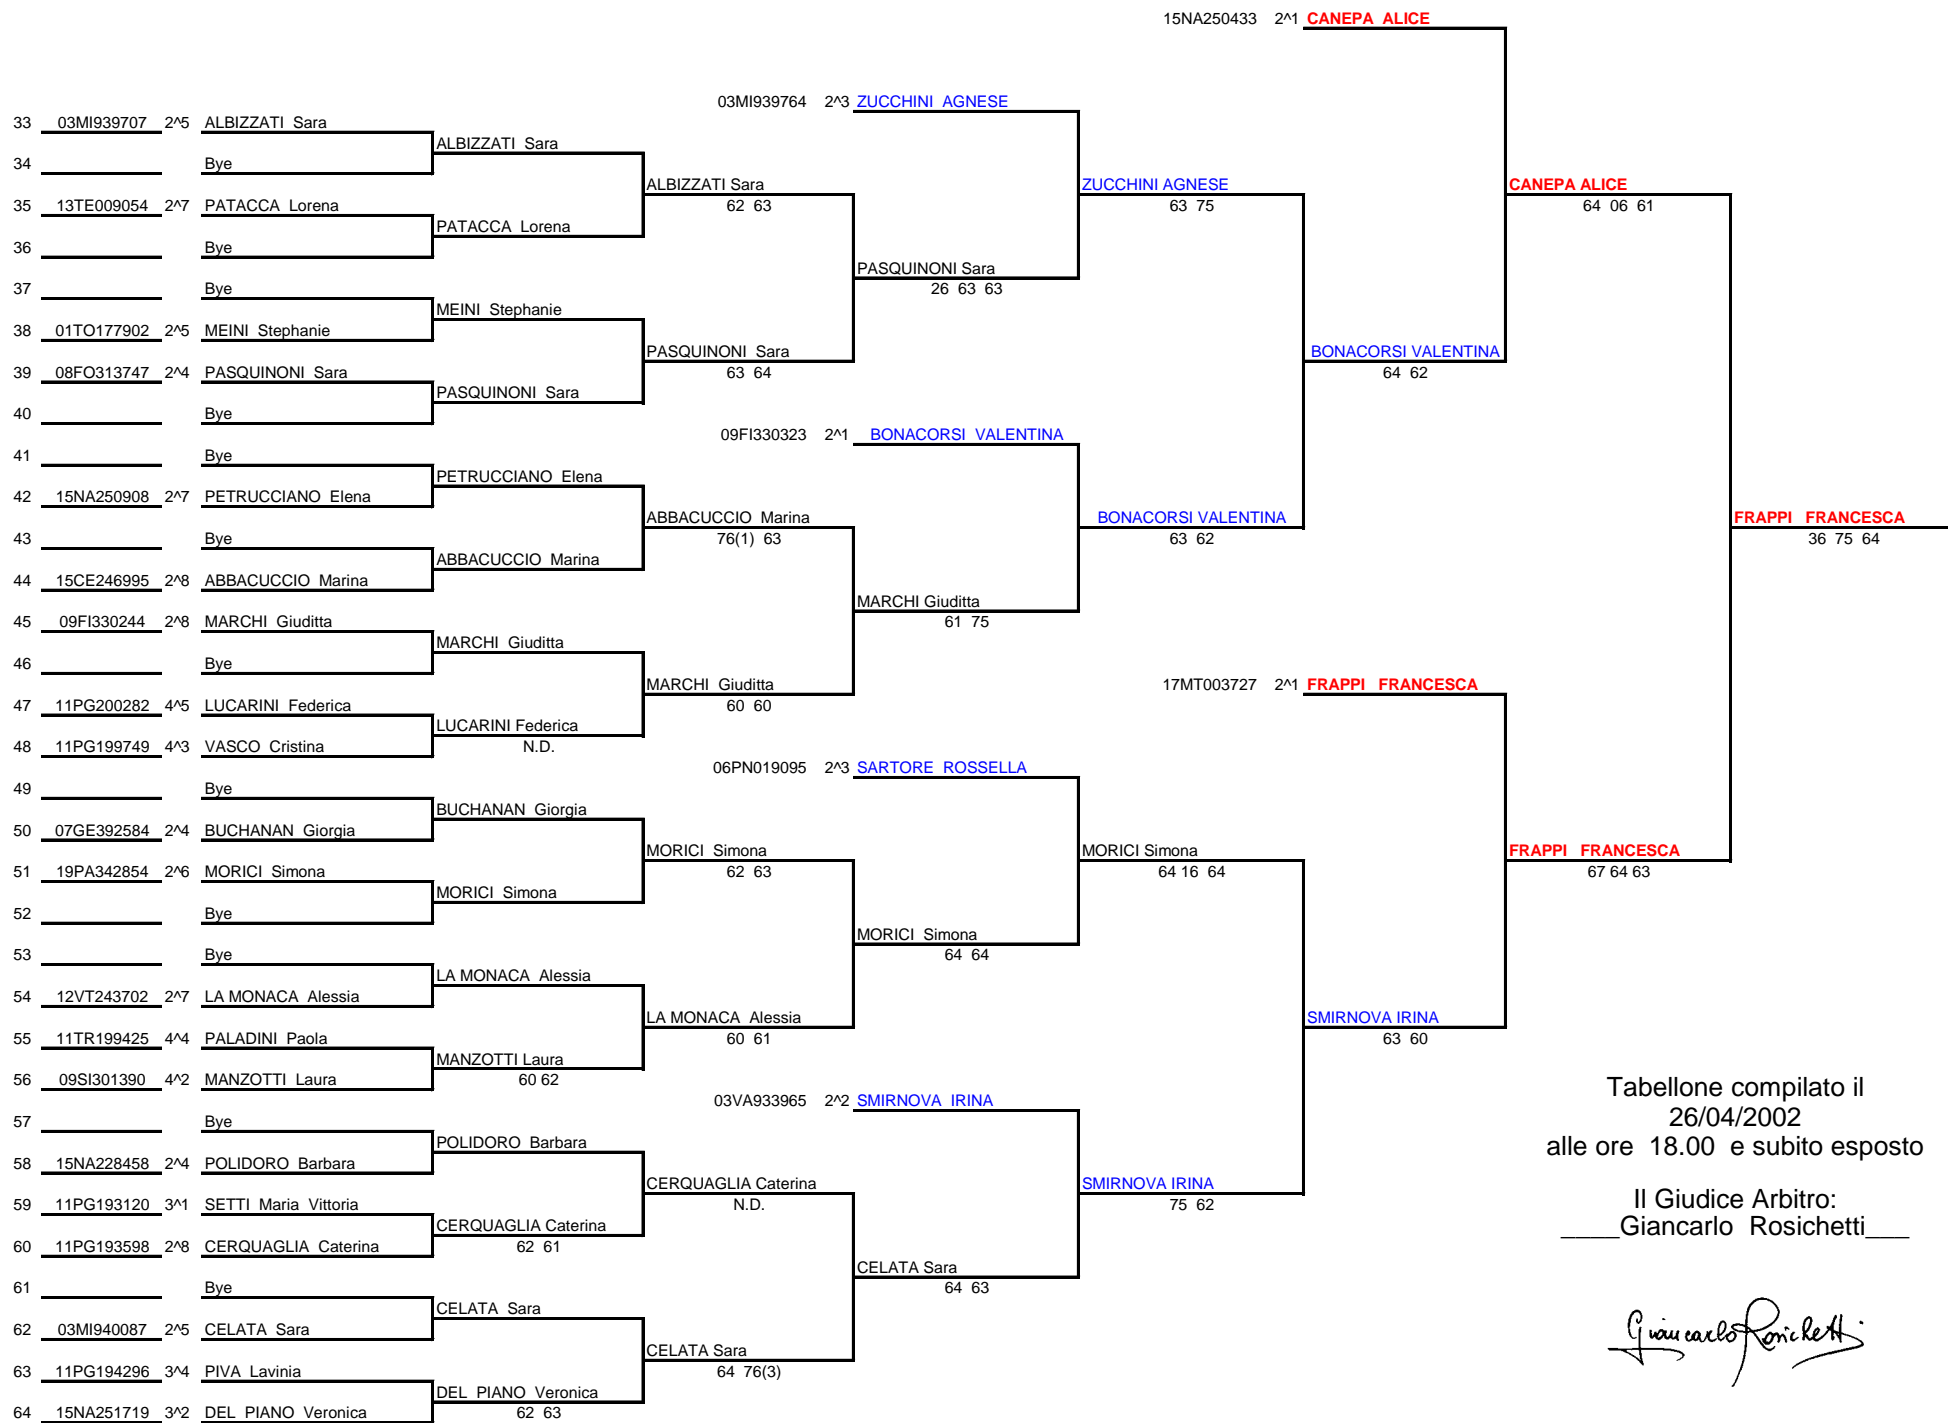

UMBRIA TENNIS Grand Prix

1° Torneo Naz. OPEN Sing. Femm.

**A.S. TENNIS '90**

27 Apr. - 4 Mag. 2002

Iscritte N° 56

TESTE DI SERIE

- 1 2<sup>1</sup> ALEXEEVA ANNA
- 2 2<sup>1</sup> FRAPPI FRANCESCA
- 3 2<sup>1</sup> MERUZZI GIULIA
- 4 2<sup>1</sup> CANEPA ALICE
- 5 2<sup>1</sup> BONACORSI VALENTINA
- 6 2<sup>1</sup> SUMMERSIDE MICHELLE
- 7 2<sup>2</sup> SMIRNOVA IRINA
- 8 2<sup>2</sup> POPA ALEXANDRA
- 9 2<sup>2</sup> VILLA ELISA
- 10 2<sup>3</sup> SARTORE ROSSELLA
- 11 2<sup>3</sup> ZUCCHINI AGNESE
- 12 2<sup>4</sup> DESIDERIO EMILIA

**MERUZZI GIULIA**

62 63

Tabellone compilato il  
26/04/2002  
alle ore 18.00 e subito esposto

Il Giudice Arbitro:  
\_\_\_\_\_**Giancarlo Rosichetti**\_\_\_\_\_