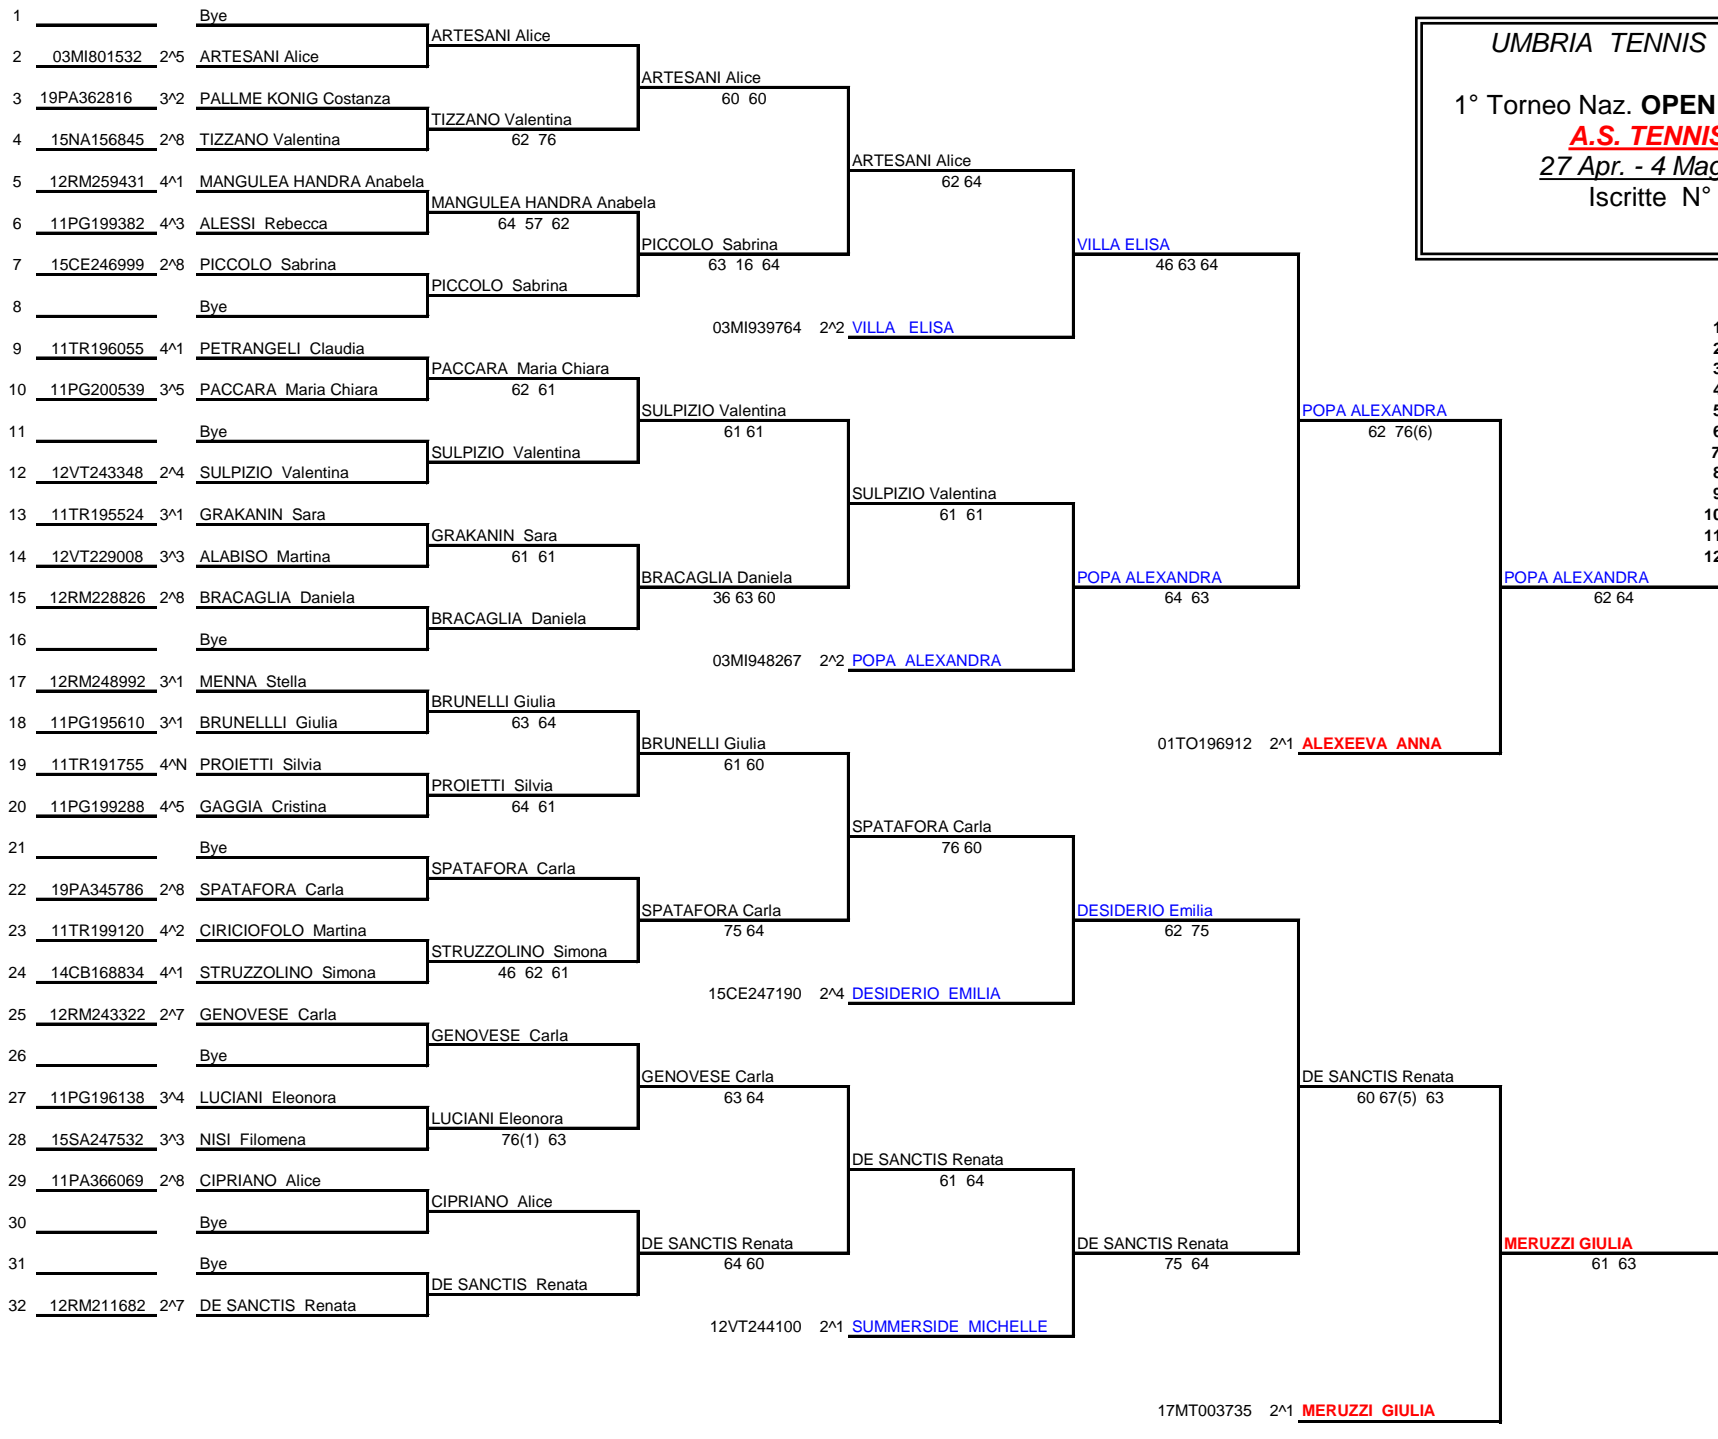

UMBRIA TENNIS Grand Prix

1° Torneo Naz. OPEN Sing. Femm.

**A.S. TENNIS '90**

27 Apr. - 4 Mag. 2002

Iscritte N° 56

TESTE DI SERIE

- 1 2<sup>1</sup> ALEXEEVA ANNA
- 2 2<sup>1</sup> FRAPPI FRANCESCA
- 3 2<sup>1</sup> MERUZZI GIULIA
- 4 2<sup>1</sup> CANEPA ALICE
- 5 2<sup>1</sup> BONACORSI VALENTINA
- 6 2<sup>1</sup> SUMMERSIDE MICHELLE
- 7 2<sup>2</sup> SMIRNOVA IRINA
- 8 2<sup>2</sup> POPA ALEXANDRA
- 9 2<sup>2</sup> VILLA ELISA
- 10 2<sup>3</sup> SARTORE ROSSELLA
- 11 2<sup>3</sup> ZUCCHINI AGNESE
- 12 2<sup>4</sup> DESIDERIO EMILIA

**MERUZZI GIULIA**

62 63

Tabellone compilato il  
26/04/2002  
alle ore 18.00 e subito esposto

Il Giudice Arbitro:  
\_\_\_\_\_**Giancarlo Rosichetti**\_\_\_\_\_